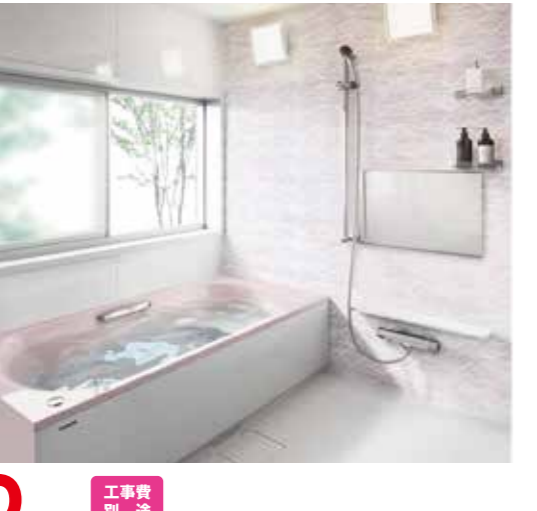

標準価格(税込) ¥30,000 (税込) 標準取付費込

16 システムキッチン

理想的な使いやすさと心地よい
暮らしの追求から生まれました!
LIXIL
Link to Good Living
リシェ尔SI
らくパットプラン
リシェ尔SI20 標準価格(税込)¥971,850
B37/ASRシロッコファン W900・シルバー・左勝手・3芯
標準価格(税込)¥129,250
標準価格(税込)¥1,101,100
標準価格(税込) ¥765,000 (税込) 工事費別途

17 システムバス

GRANSPA
タカラ standard
お手入れ簡単な
キープクリーンフロア
ポカポカ高断熱浴槽
グランSPA
1616サイズ
標準価格(税込)¥752,400
標準価格(税込) ¥644,000 (税込) 工事費別途

18 シャワーヘッド

話題の「ウルトラファインバブル」
洗浄力・節水性能が高い!
ReFa
リファ ファインバブルS
ReFa FINE BUBBLE S
標準価格(税込) ¥30,000
標準価格(税込) ¥24,400 (税込)

19 洗面化粧台+ミラーキャビネット

FANCIO
中央が高くなった逆転の発想で、
ボール全体が汚れにくい!
汚れにくく、お手入れ簡単。
ボールを引き出せるのでお
手入れや洗顔時に便利な
壁出し水栓
ボール内の汚れを排水口に集めて
流す「流レール」搭載!
ファンシオ
洗面化粧台:間口75cm スムースホワイト
BNFH752WTCWEQTSI
ミラーキャビネット:三面鏡+LED
M-753NFNE
標準価格(税込)¥227,480
標準価格(税込) ¥178,000 (税込) 標準取付費込
床CF+壁クロスリフォームパック
見積り無料!ご相談ください!